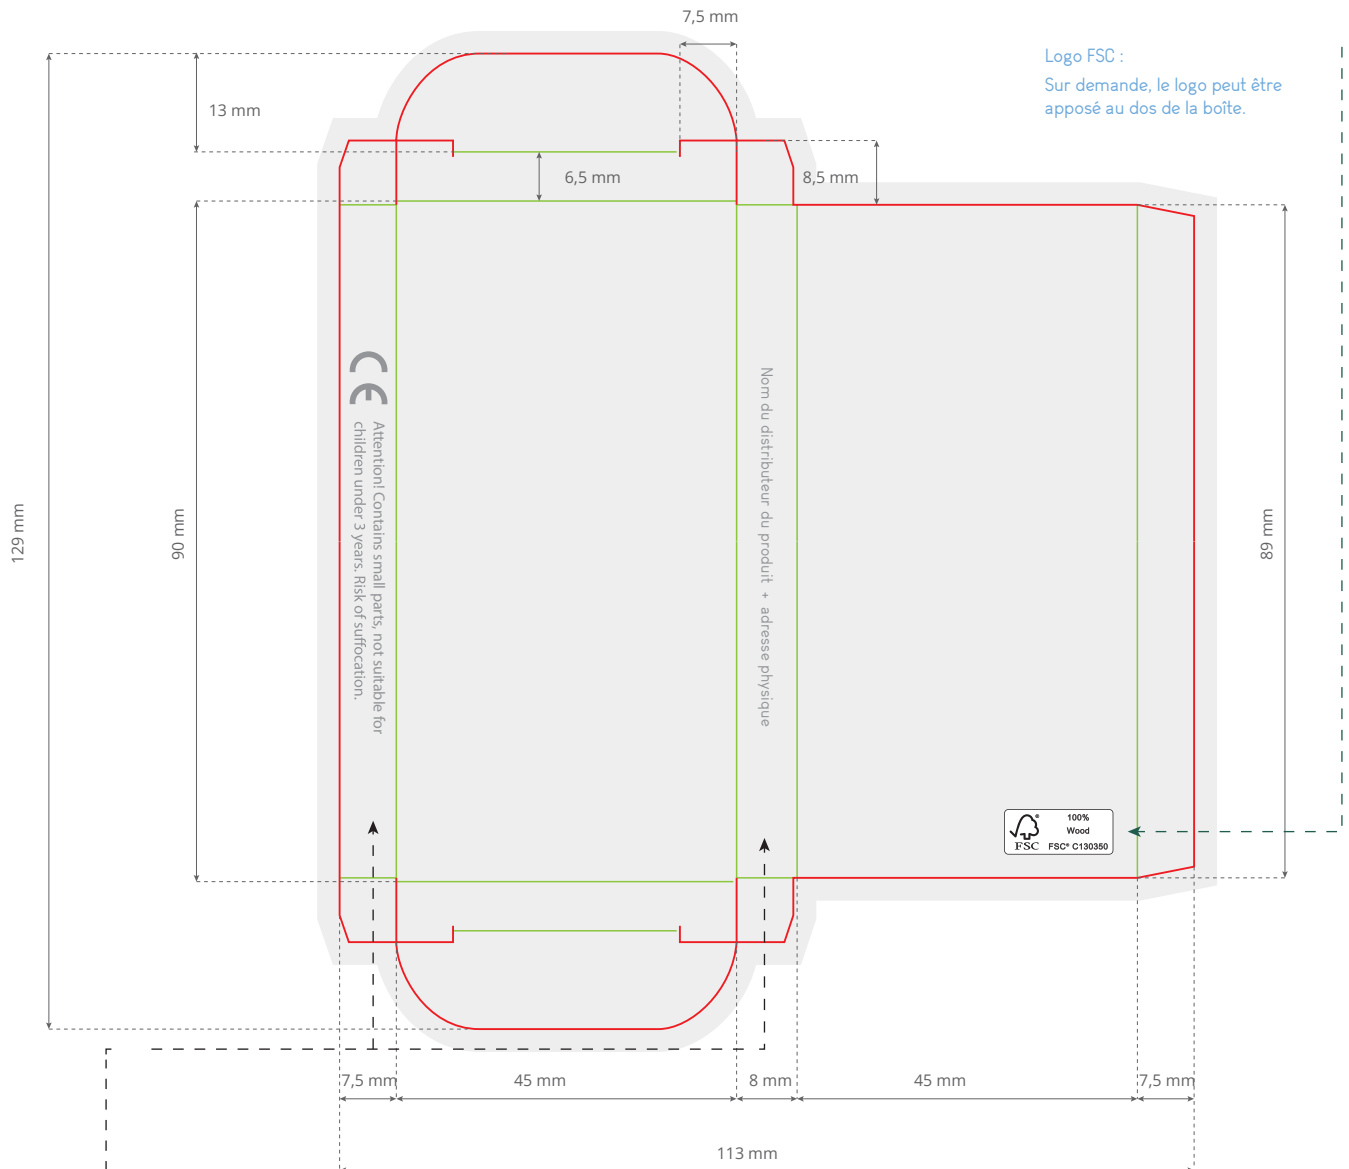

Crayons de couleur

Diamètre classique - Format court

 zone d'impression, fond perdu inclus

→ Les mentions légales obligatoires doivent figurer sur la boîte, en conformité avec la législation européenne.