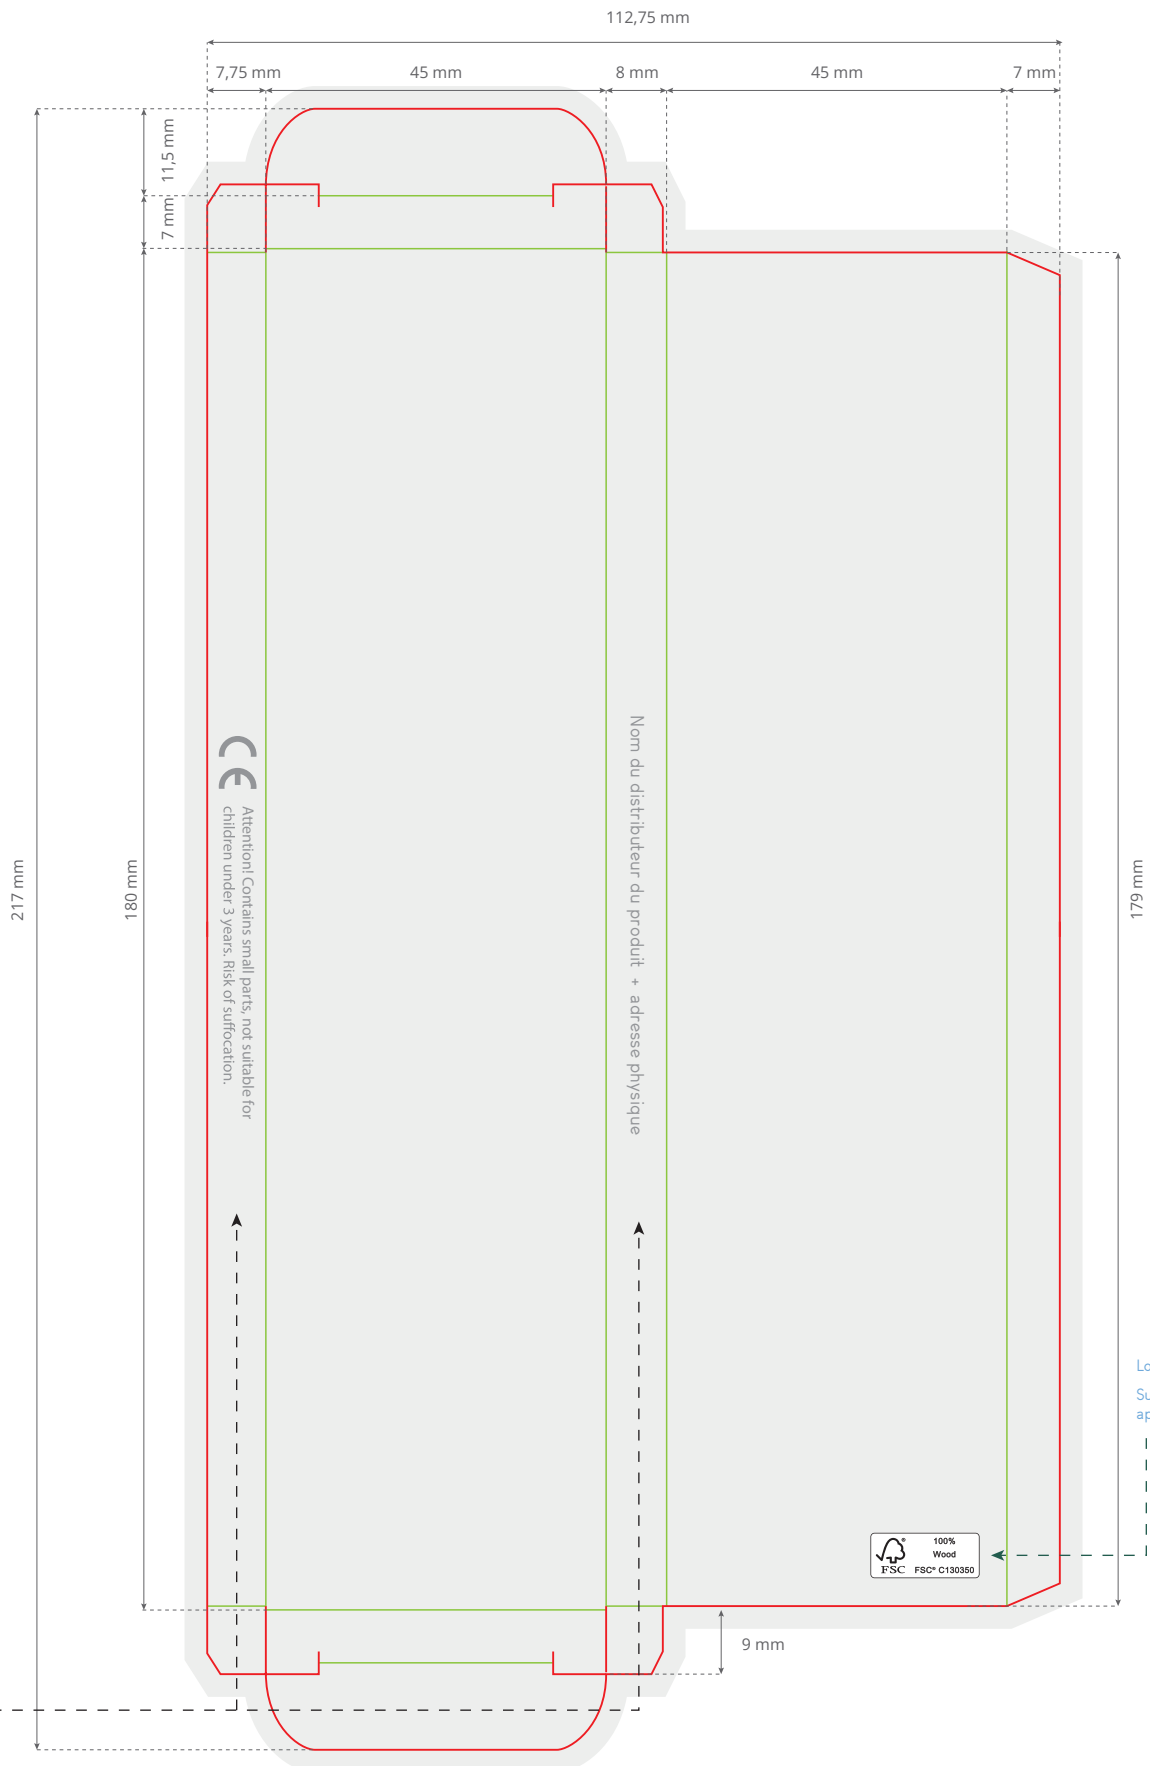

# Crayons de couleur

## Diamètre classique - Format long

☐ zone d'impression, fond perdu inclus

→ Les mentions légales obligatoires doivent figurer sur la boîte, en conformité avec la législation européenne.