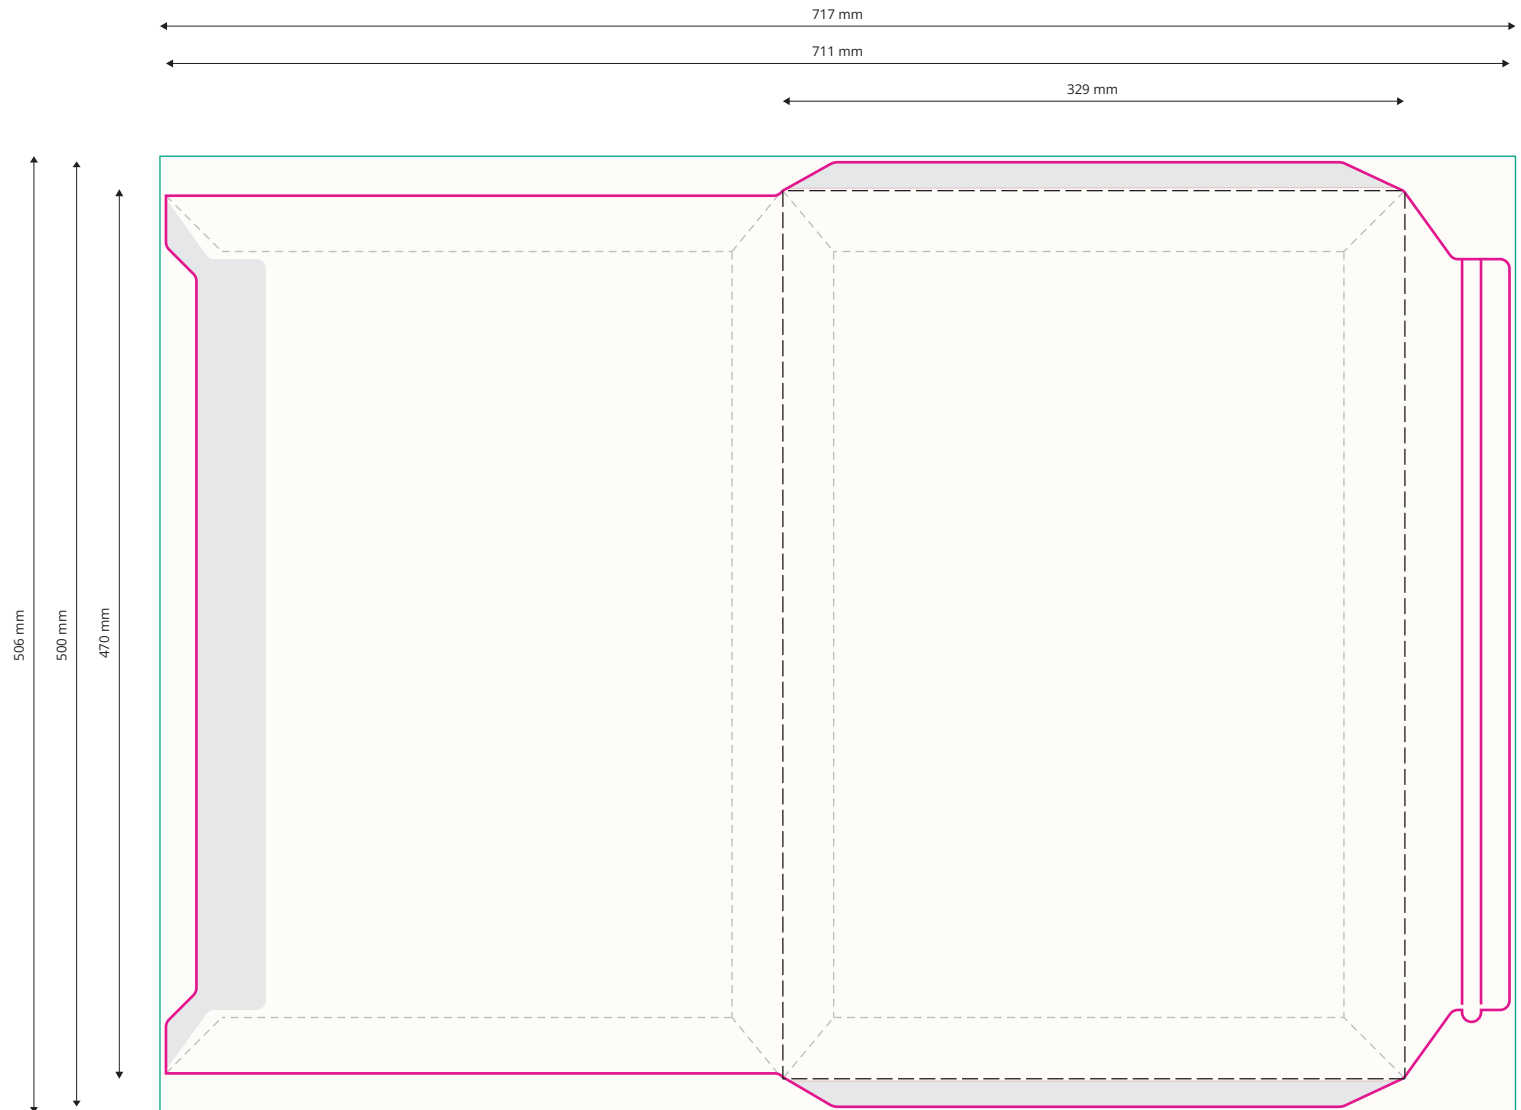

Pochette d'envoi en carton

Format A3

échelle 1:4

Trait de coupe

Format avec fond perdu (+3mm)

Pliures / rainures

Distance de sécurité :
4mm des bords

 Zones non visibles

Fichier prêt à l'emploi
à l'échelle 1:1
en page 2 -->