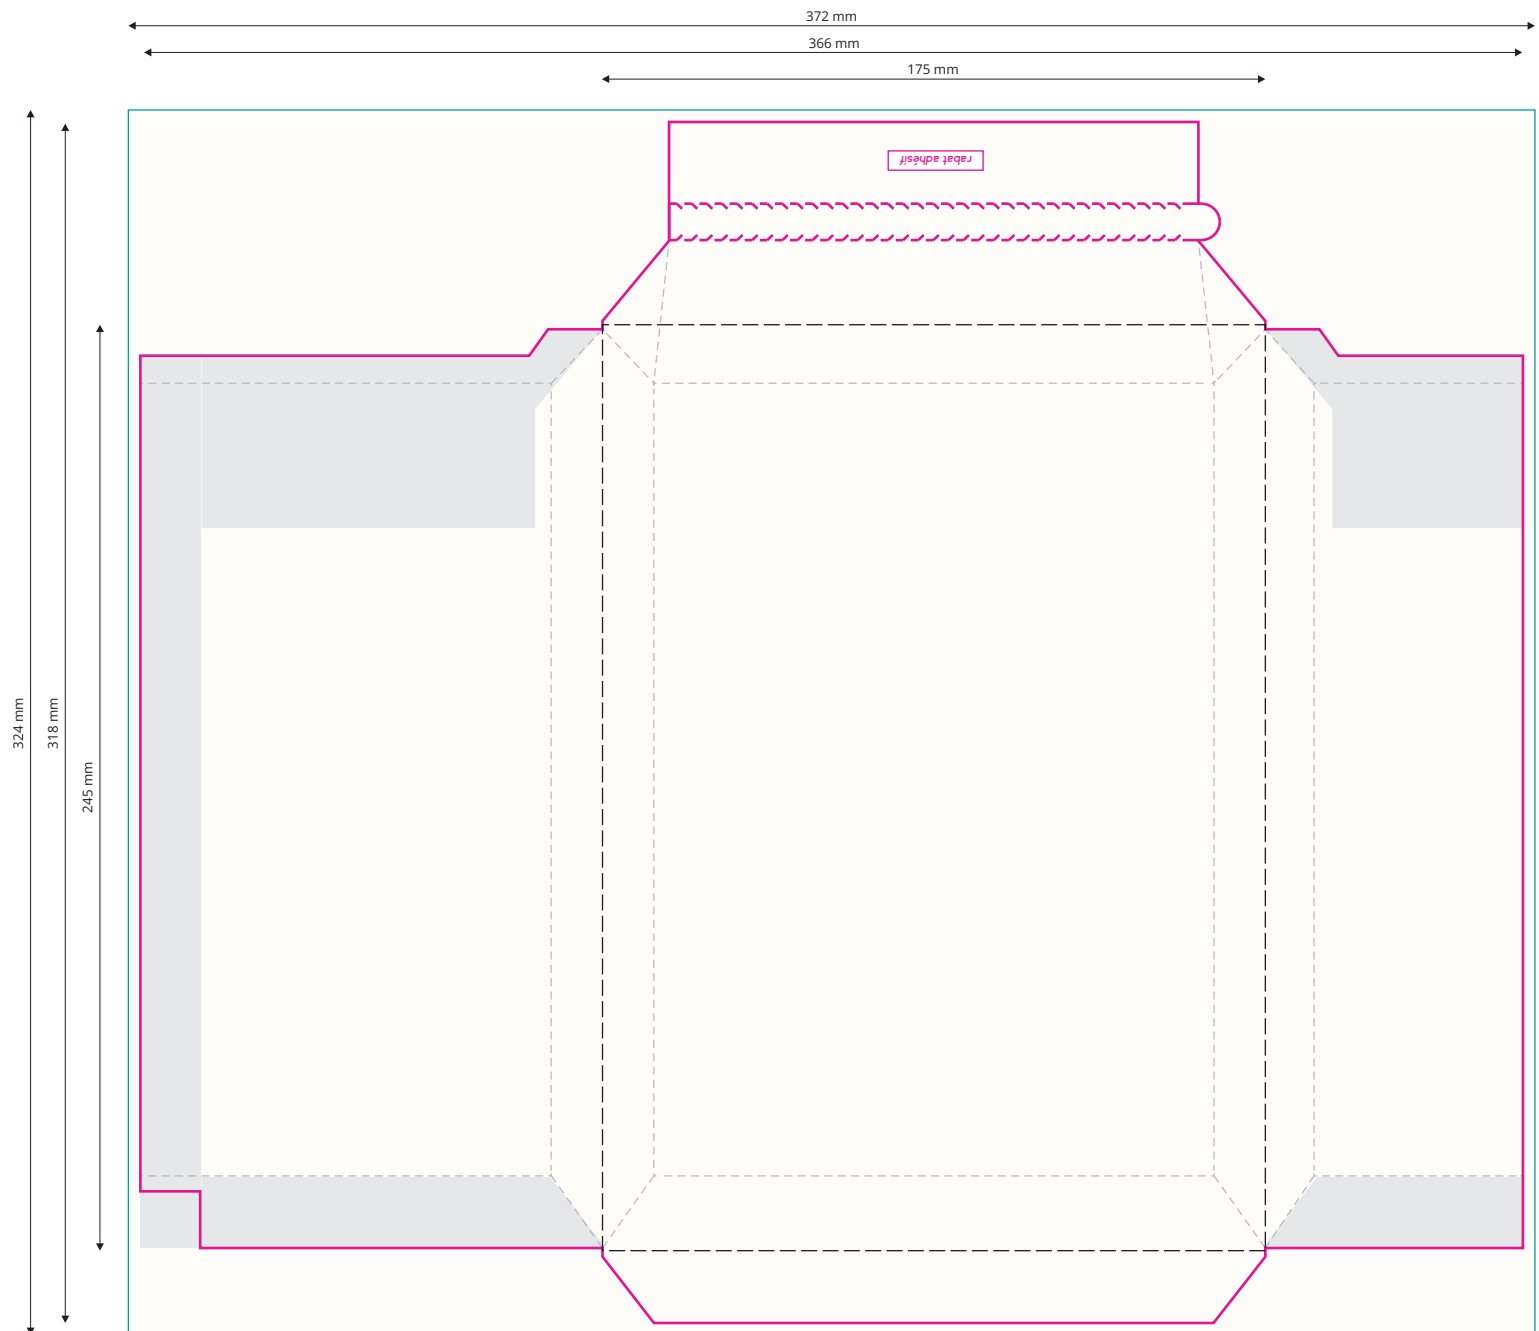

Pochette d'envoi en carton

Format A5

échelle 1:2

Trait de coupe

Format avec fond perdu (+3mm)

Pliures / rainures

Distance de sécurité :
4mm des bords

Zones non visibles

Fichier prêt à l'emploi
à l'échelle 1:1
en page 2 -->