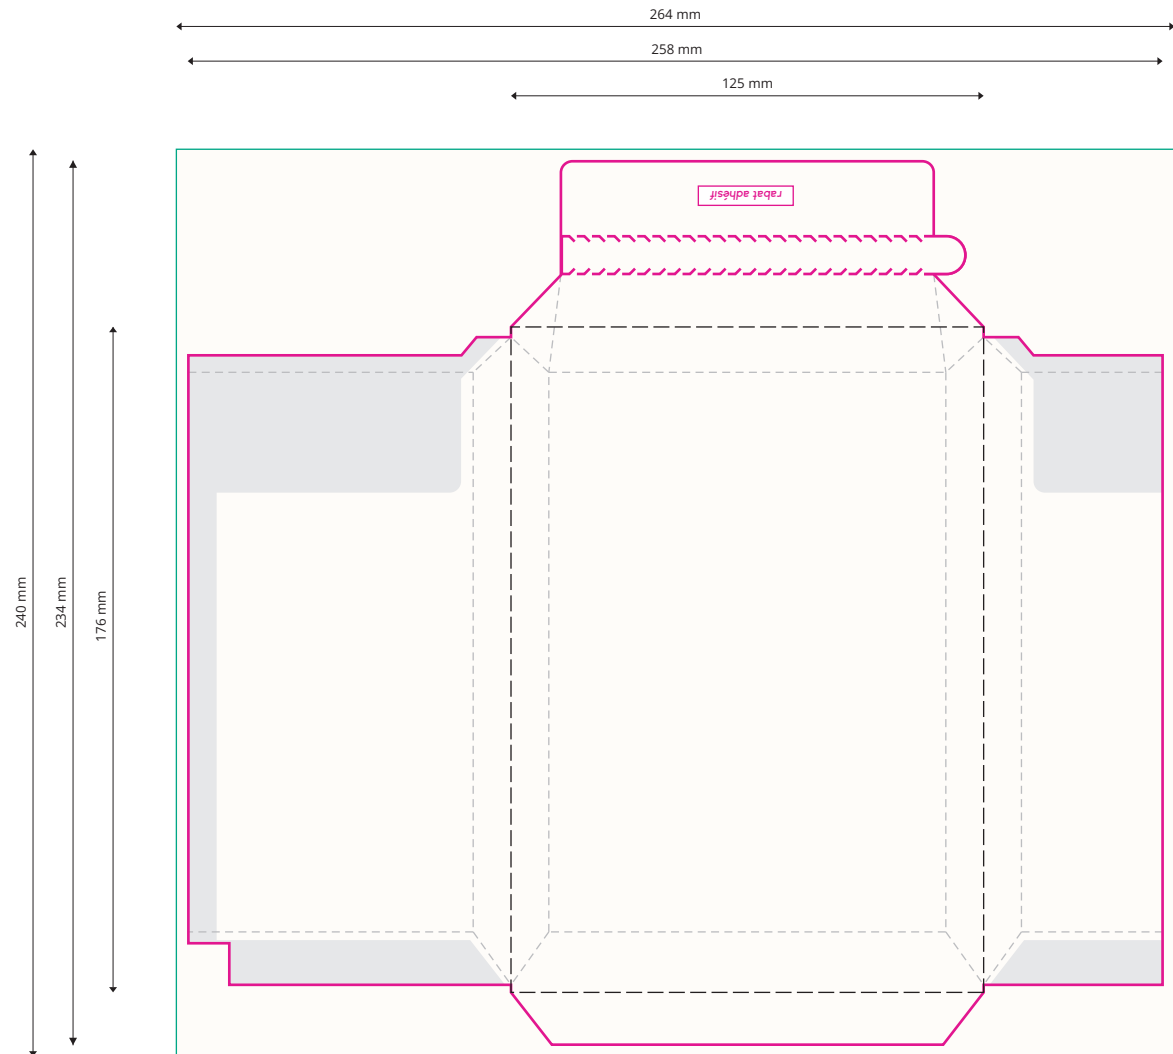

Pochette d'envoi en carton

Format A6

échelle 1:2

Trait de coupe

Format avec fond perdu (+3mm)

Pliures / rainures

Distance de sécurité :
4mm des bords

 Zones non visibles

Fichier prêt à l'emploi
à l'échelle 1:1
en page 2 -->