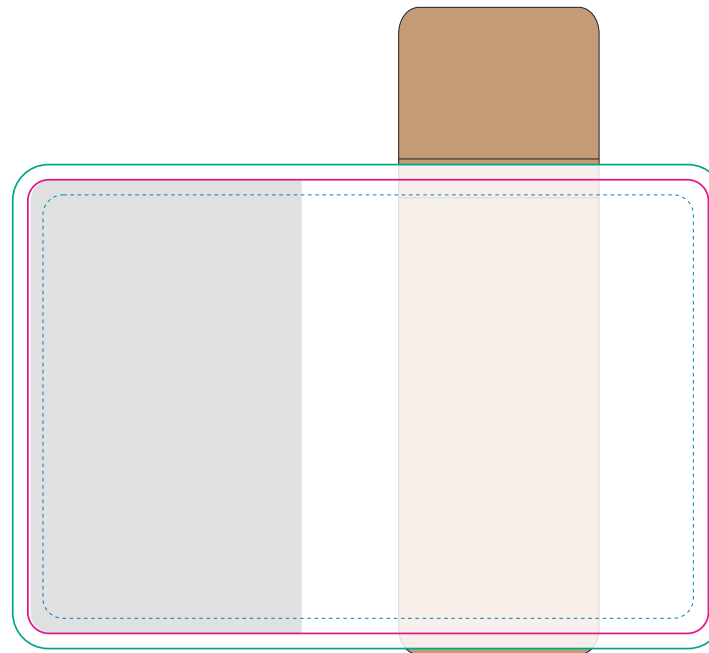

Stick solaire en carton

Etiquette numérique

échelle 1:1

-  Trait de coupe
-  Format à fournir avec fond perdu (+2mm)
-  Distance de sécurité (2mm du bord)

Zone réservée aux mentions légales obligatoires