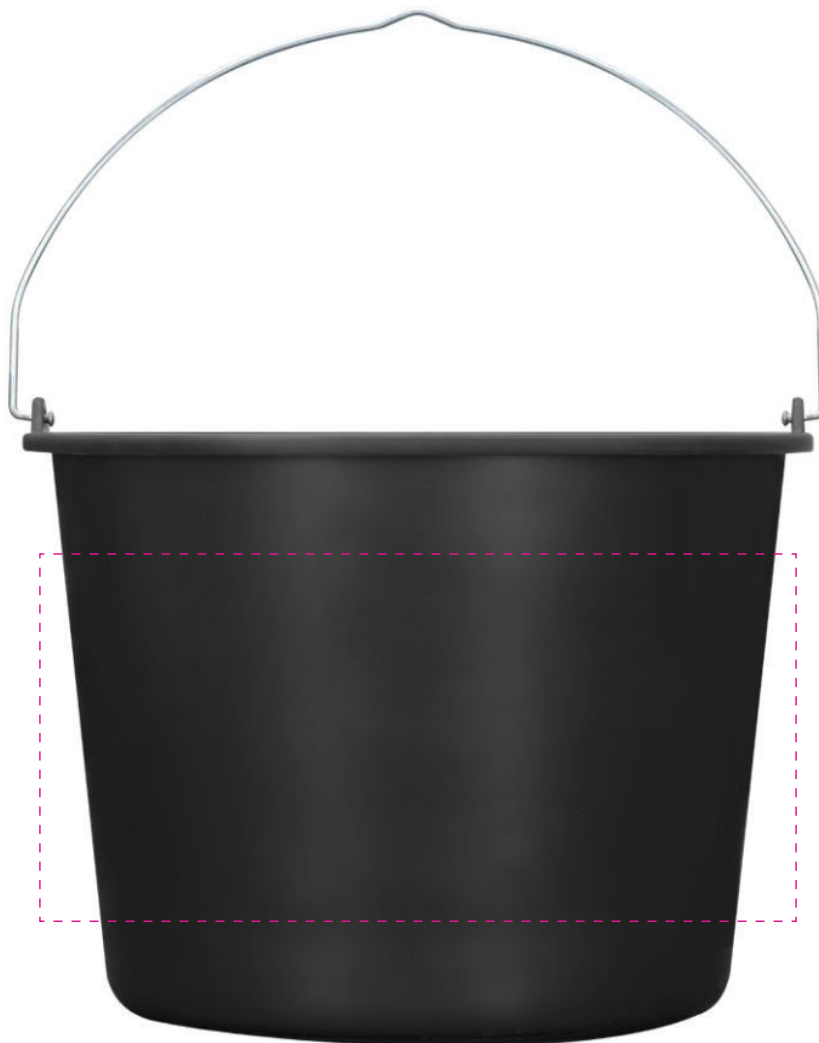

Seau recyclé

Grand modèle 20L

échelle 30%

----- Espace maximal de marquage (35x17cm)