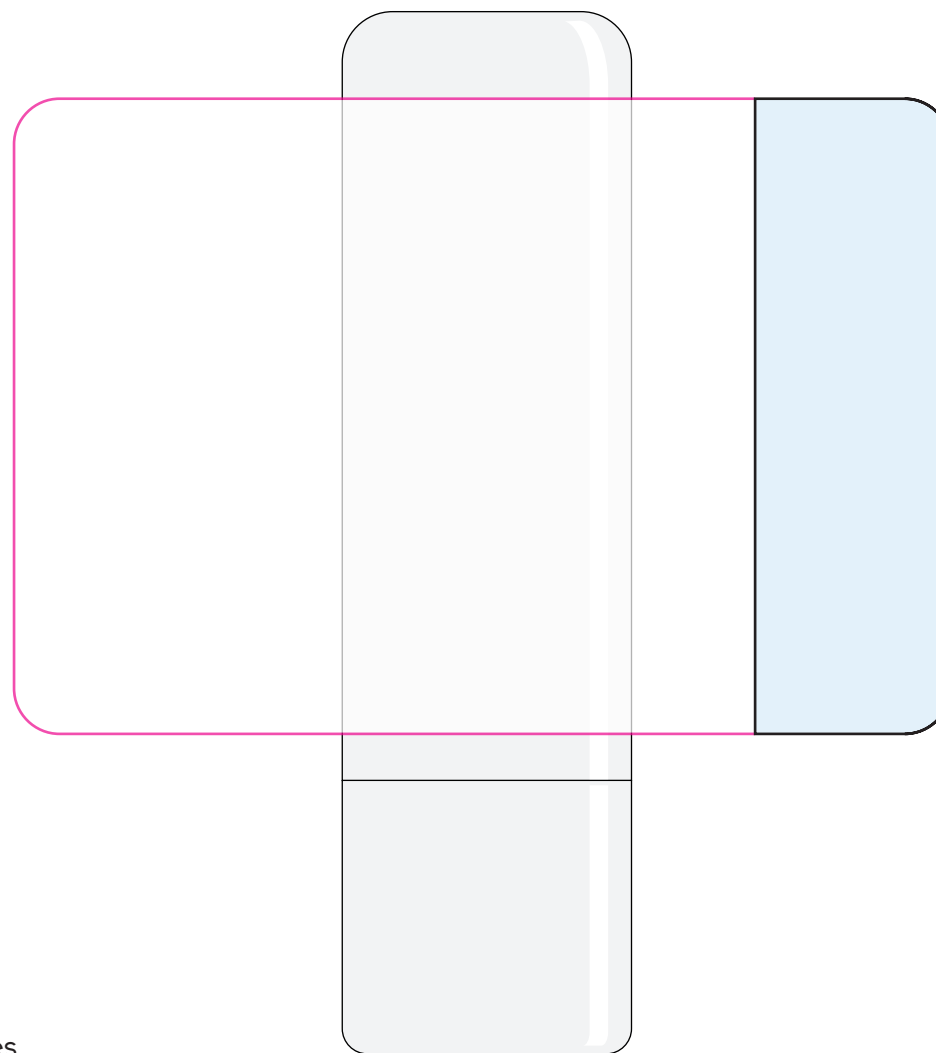

# Stick à lèvres naturel vegan

Étiquette quadri

échelle 2:1

— Surface d'impression maximale

Zone réservée aux mentions légales obligatoires