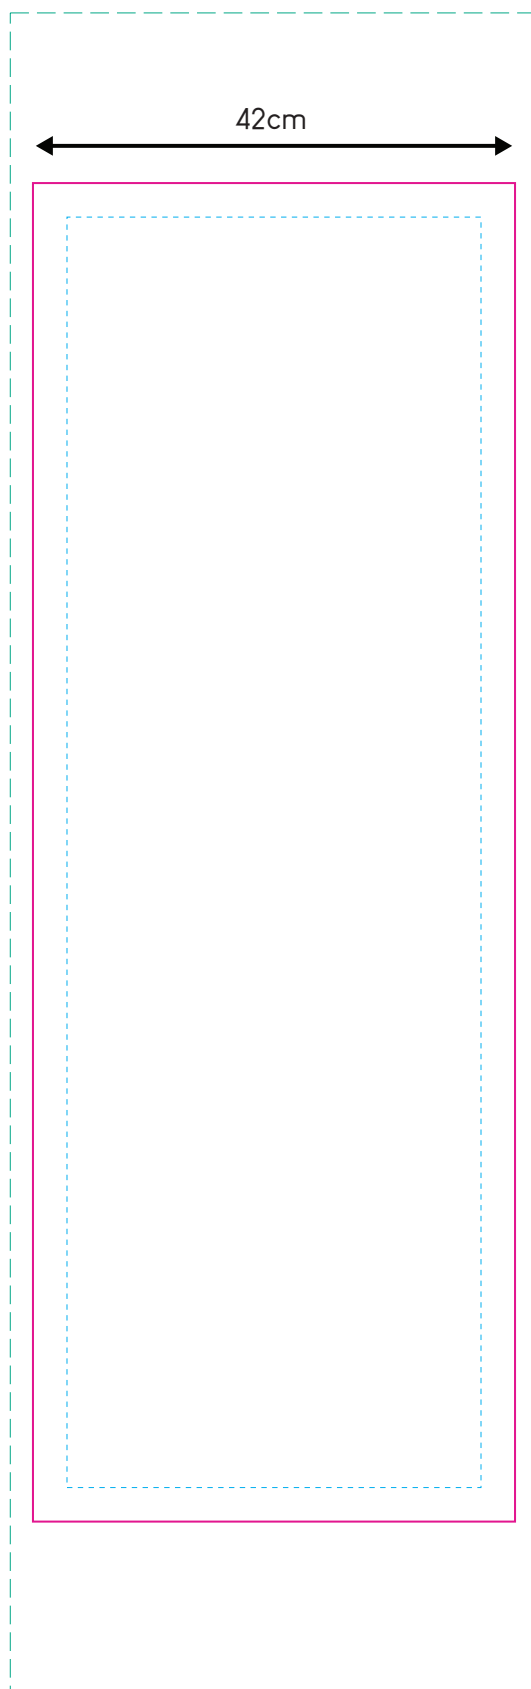

Chaise longue / Chilienne

Modèle en sublimation quadri

échelle 15%

Toile à plat

- Distance de sécurité (30mm)
- Zone apparente (425x1180mm)
- Fichier avec bords perdus (465x1480mm)