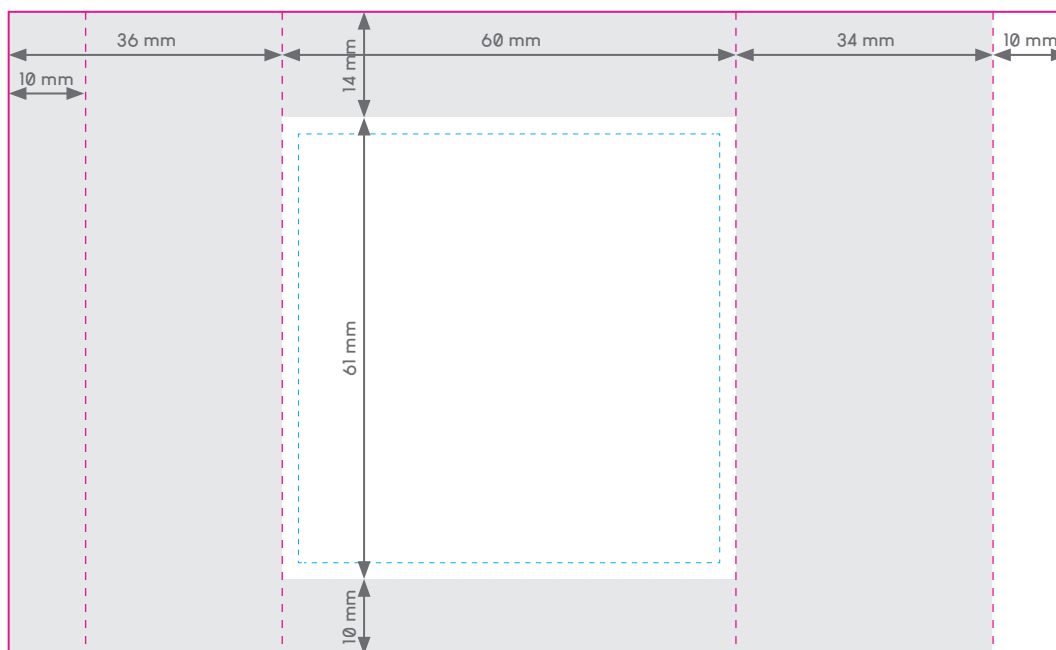

Sachet de bonbons

Format 10g

échelle 100%

Distance de sécurité (2,5mm)

Trait de coupe (80x25mm)

Zone réservée aux mentions légales